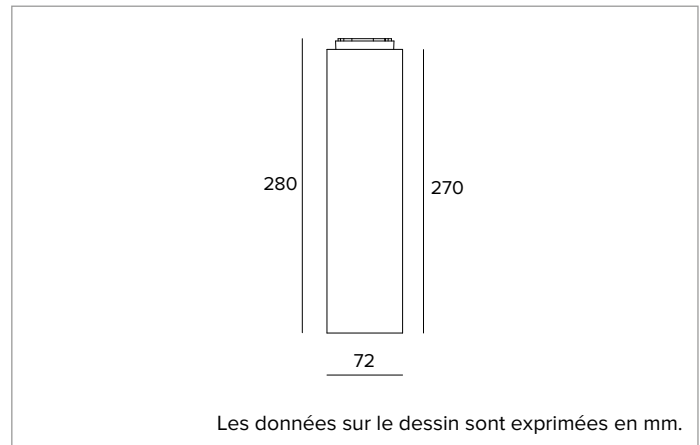

1T9761EL | LABEL 7 - Plafond

Appareil à monter au plafond, pour sources LED à émission directe alimenté par tension de réseau

		4000K	H(m)	D(m)	Emax(lx)	
		Ra90		46°		
Fixture Power	11W	1	0.85	2260		
Source Flux	1626lm	2	1.70	565		
Fixture Flux	1225lm	3	2.55	251		
Efficacy	107lm/W	4	3.40	141		
TS1870	Imax=1390cd/klm	Imax	2260cd	5	4.25	90

**SOURCE**

LED Chip on Board haute efficacité Ra90. 2700K-3500K en option.

La classe d'efficacité énergétique du produit : D**Puissance nominale :** 9,9W**Flux nominal :** 1626lm**Indice de rendu des couleurs :** 90**Rf :** 90**Rg :** 98**CCT nominale :** 4000K**Durée utile (L80/B10) :** >50000h tq +25°C**CARACTÉRISTIQUES DE L'ÉCLAIRAGE**

Corps cylindrique en aluminium obtenu par un procédé d'extrusion et revêtu d'une peinture en poudre.

Couleur et finition : Blanc plâtre**Dimensions :** D=72mm**Poids :** 0,8Kg**Degré de protection :** IP20**CARACTÉRISTIQUES ÉLECTRIQUES**